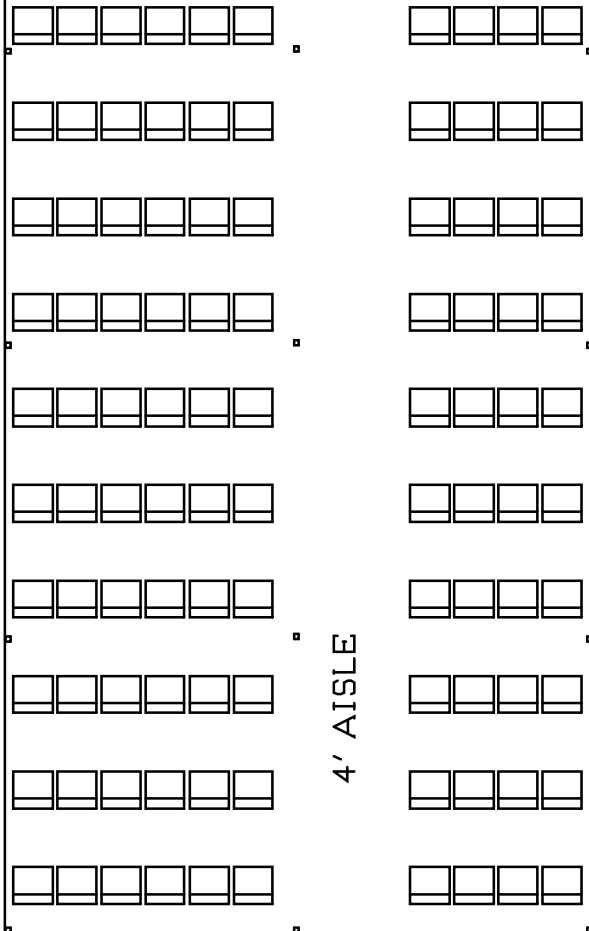

8' X 20' AREA

4' AISLE